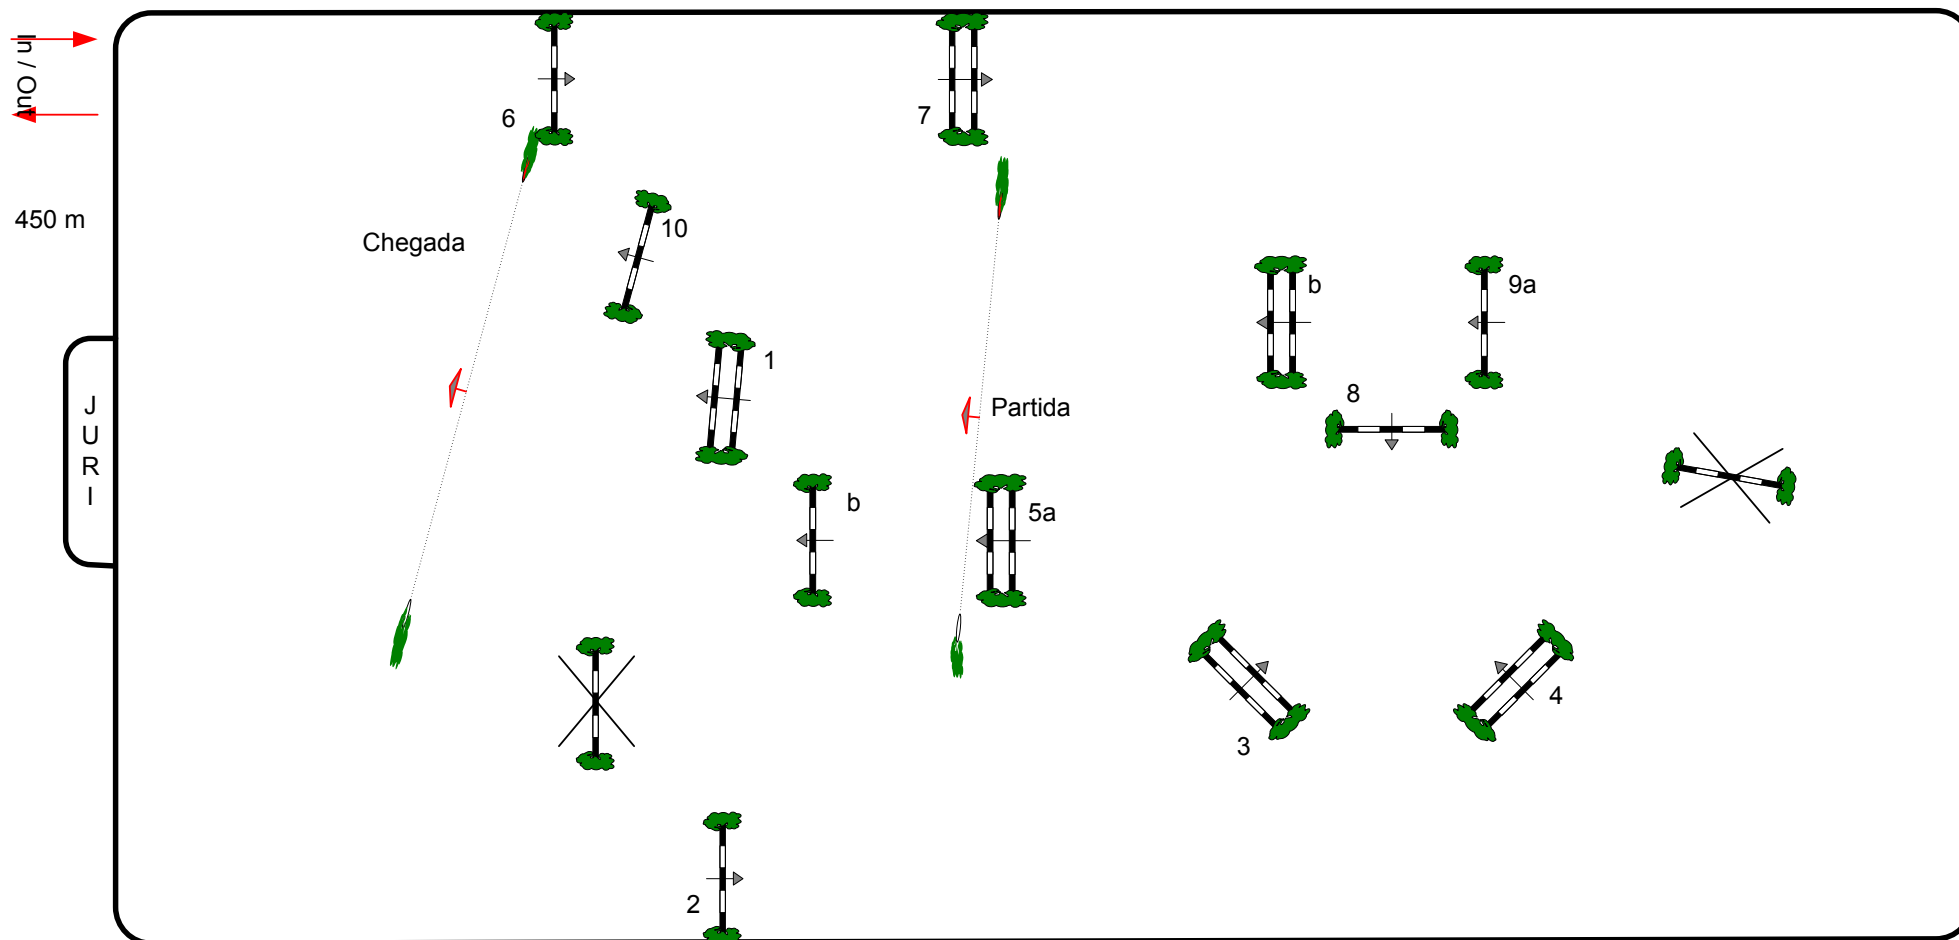

Prova: 08 e 09

Futuro e Extra

Domingo, 14 de março de 2010.

Íncio: 09:30 hs.

Aspirante
Altura: 0,90 m x 1,10 m.

Mini-Mirin/Jovens Cavaleiros B/Amador B/
Livre
Altura: 1,00 m x 1,20 m.

Tempo Ideal c/ Faixa de Tempo Tabela A Art. 238.6.2.3
Velocidade: 350 m/ mim. Extensão: 430 m. T.Concedido: 74 seg.
T.Limite: 148 seg. T. Ideal: 70 seg. Faixa de Tempo: 66 a 74 seg.